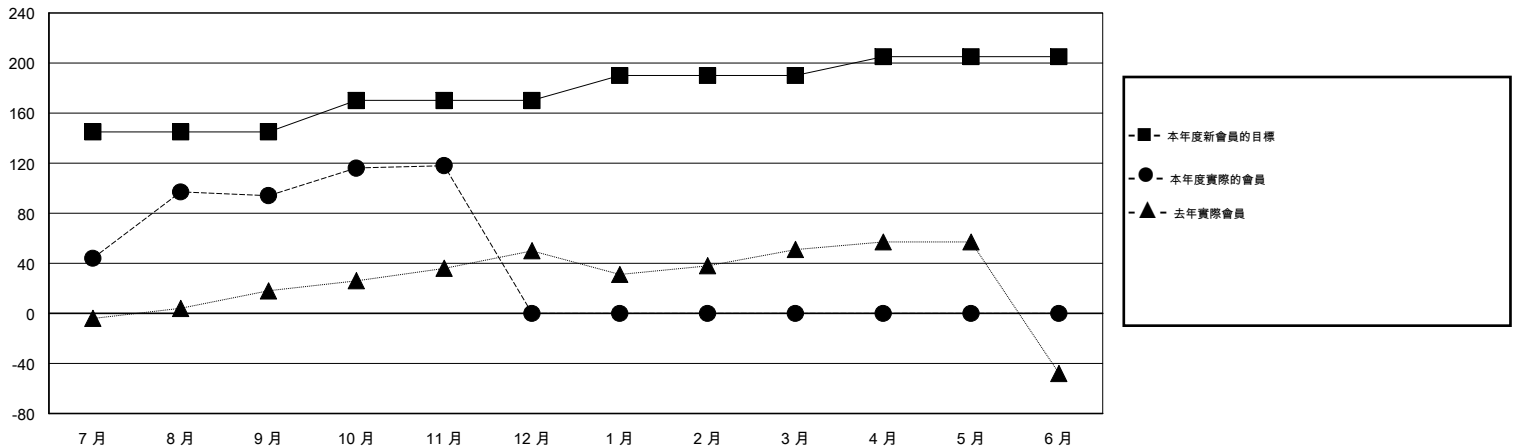

MONTHLY MEMBERSHIP PROGRESS REPORT

District 300D2

Results as of: 11/30/2015

GMT: PEI-JEN CHEN

地點 REP OF CHINA

GMT憲章區 5

分會					位會員@每位須繳				
成果 2015-2016					成果 2015-2016				
季	新分會目標	新會	會員流失的分會	淨增/減	季	新會員目標	增加的授證/新會員	退會人數	淨增/減
7月/8月/9月	1	1	0	1	7月/8月/9月	145	238	144	94
10月/11月/12月	1	0	0	0	10月/11月/12月	25	39	15	24
1月/2月/3月	0	0	0	0	1月/2月/3月	20	0	0	0
4月/5月/6月	0	0	0	0	4月/5月/6月	15	0	0	0

目標與實際新會累積

目標和實際會員累積

已取消的分會: 0	49 CLUBS OF 55 增添1位或以上的新會員	性別分佈
		男 1,379 (74.95%)
		女 461 (25.05%)
放棄的會員	點擊這裡取得健康評估資料	家庭單位會員 26
過世 4		戶長 10
分會已取消 0		非戶長 16
其他 155		
總計 159		