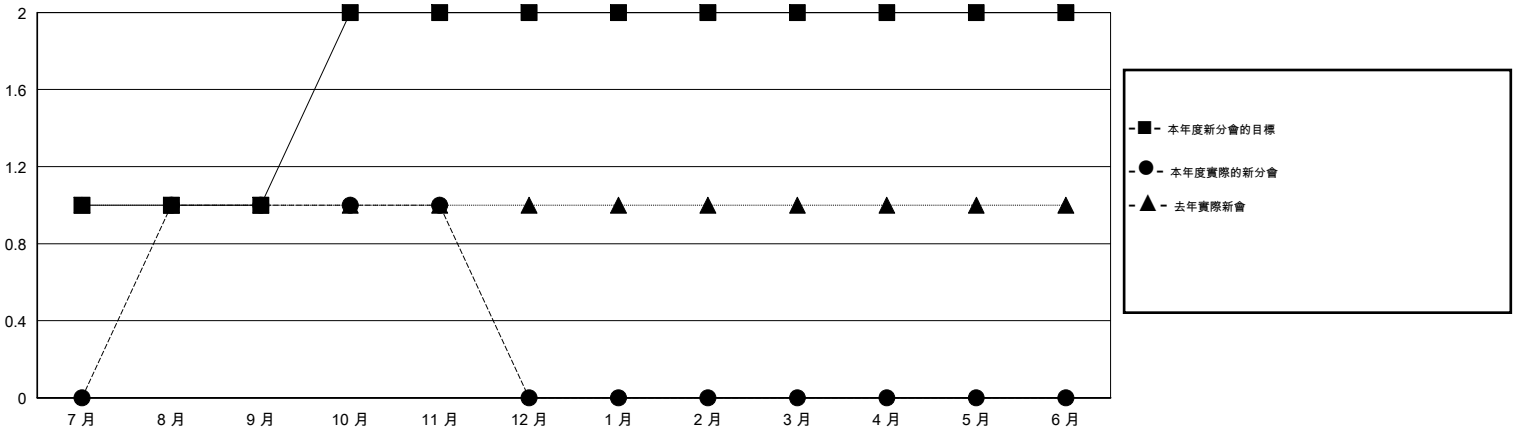

MONTHLY MEMBERSHIP PROGRESS REPORT

District 300D2

Results as of: 11/30/2015

GMT: PEI-JEN CHEN

地點 REP OF CHINA

GMT憲章區 5

分會					位會員@每位須繳				
成果 2015-2016					成果 2015-2016				
季	新分會目標	新會	會員流失的分會	淨增/減	季	新會員目標	增加的授證/新會員	退會人數	淨增/減
7月/8月/9月	1	1	0	1	7月/8月/9月	145	238	144	94
10月/11月/12月	1	0	0	0	10月/11月/12月	25	39	15	24
1月/2月/3月	0	0	0	0	1月/2月/3月	20	0	0	0
4月/5月/6月	0	0	0	0	4月/5月/6月	15	0	0	0

目標與實際新會累積

目標和實際會員累積

已取消的分會: 0	49 CLUBS OF 55 增添1位或以上的新會員	性別分佈
		男 1,379 (74.95%)
		女 461 (25.05%)
放棄的會員	點擊這裡取得健康評估資料	家庭單位會員 26
過世 4		戶長 10
分會已取消 0		非戶長 16
其他 155		
總計 159		